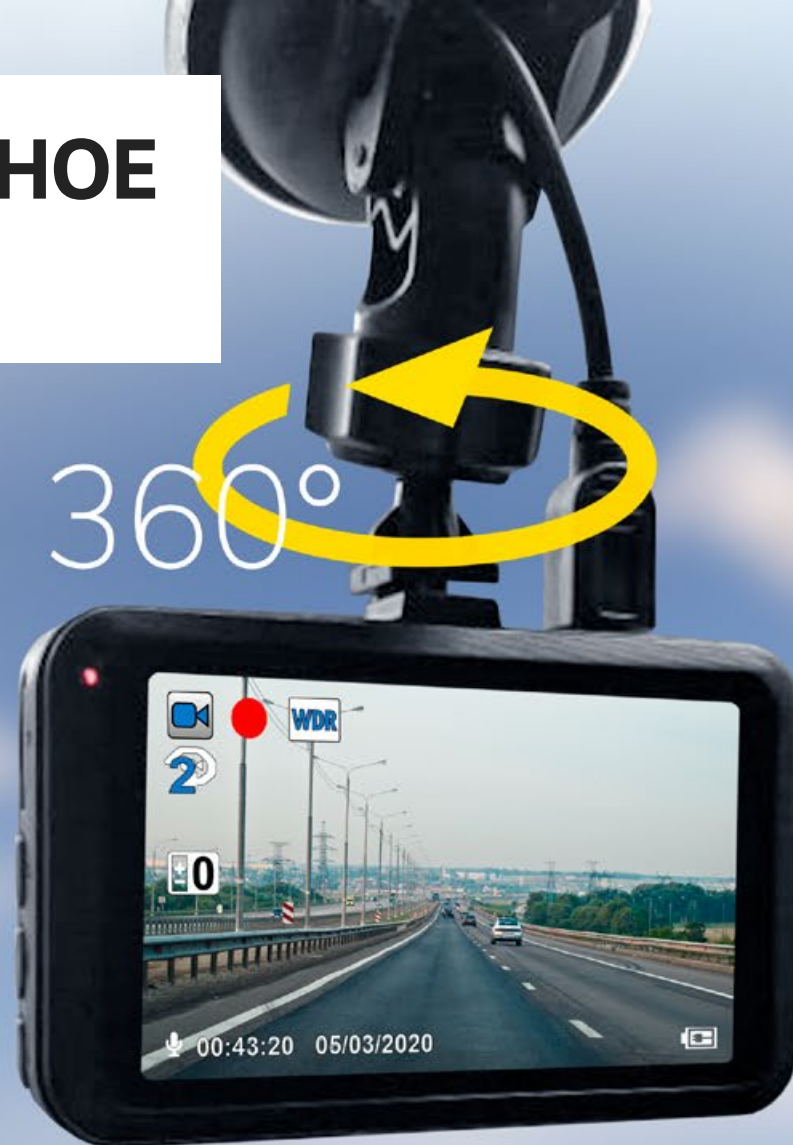

ДАТЧИК ДВИЖЕНИЯ

● REC

iBOX Optic WiFi Dual оборудован встроенным датчиком движения. Он автоматически включает видеозапись при появлении движущегося объекта в зоне видимости видеорегистратора или при начале движения автомобиля.

ПОМОЩЬ ПРИ ДВИЖЕНИИ НАЗАД

iBOX Optic WiFi Dual имеет функцию помощи при движении автомобиля назад. При включении передачи заднего хода, на экране видеорегистратора будет отображаться вид с задней камеры.

БЫСТРОСЪЕМНОЕ КРЕПЛЕНИЕ

Быстросъемное крепление видеорегистратора **iBOX Optic WiFi Dual** помогает надежно закрепить его на лобовом стекле автомобиля. А благодаря углу поворота кронштейна в 360 градусов, устройство можно легко развернуть и зафиксировать на видео происходящее внутри салона автомобиля или диалог с сотрудником ДПС.